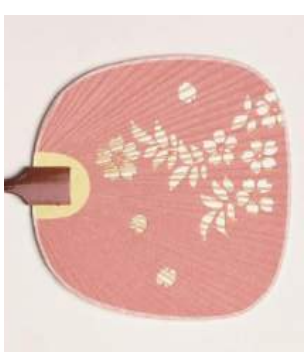

豆都うちわ

京うちわは、細い骨を一本ずつ放射状にならべて、あとから柄をつけた「差し柄(さしえ)」の構造になっているのが大きな特徴です。同じ手法でコンパクトに作られた豆都うちわは、コンパクトなので土産に最適です。飾りうちわとして、インテリアにもご活用いただけます。裏面には印刷で、名入れ可能です。(別途お見積もり)

素材 和紙・竹骨・竹柄

実寸サイズ 11cm*18cm

販売参考価格 ¥1,000 (+税) ~

納品形体 なし

名入れ 可 (別途お見積もり)

ロット数 100-

納期 受注後約2ヶ月

色柄多数あります。