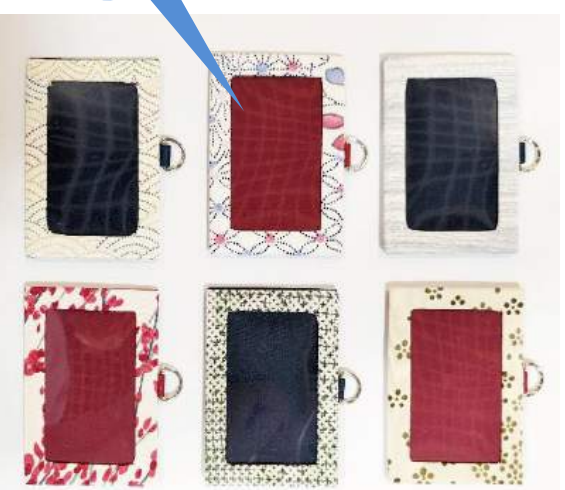

京友禅パスケース

羽織や着物の反物で作られた艶やかなパスケースです。
名詞フォルダーや参加者パスとして利用できます。
華やぎのある柄は、1点1点異なります。

素材 表紙：絹、プラスチック、金具

実寸サイズ 幅：96mm × 高さ：65mm

販売参考価格 1,800（+税）～

納品形体 紙箱入り

名入れ 可（別途お見積もり）

ロット数 100枚～

納期 受注後約2ヶ月

裏面にはICカードが入ります。